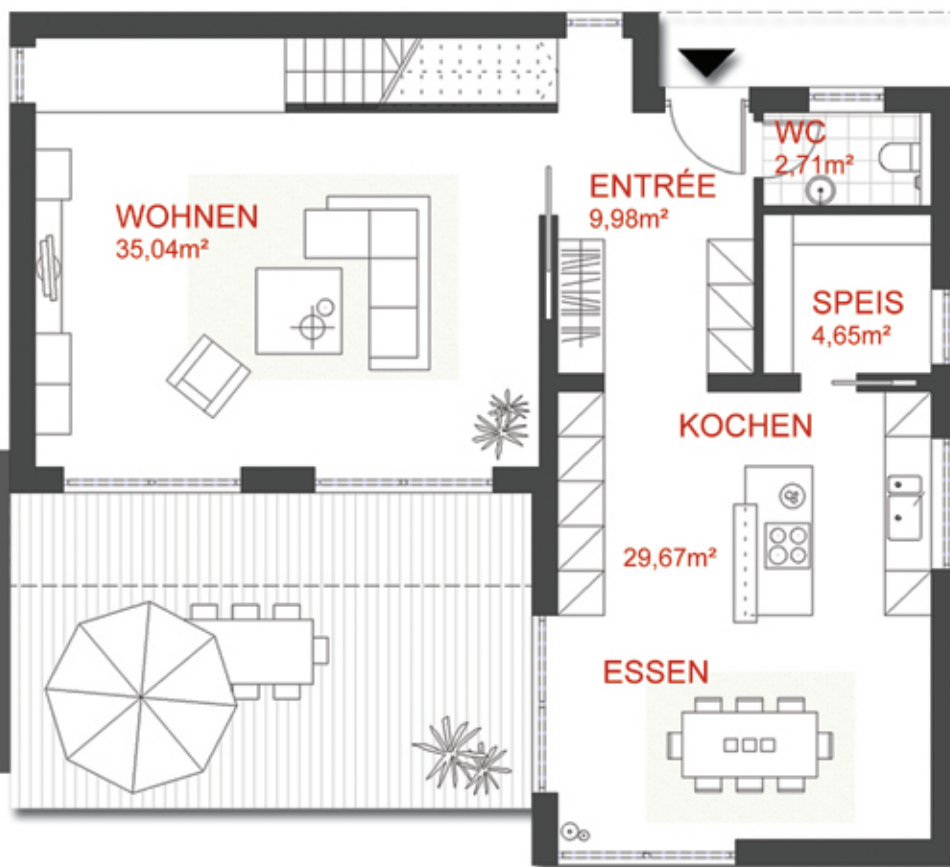

## EG

Großzügiges Wohnhaus im Bauhaus-Stil.

Wohnfläche EG  
82,05 m<sup>2</sup>

individuelle LEBENS-art.

## Haus NELA

- Großzügiger, heller Wohnbereich
- Gäste-WC im Eingangsbereich
- Koch-/Essbereich mit angrenzender Speis
- Zusätzliches Kinderbad im OG
- gemütlicher "Relax"-Balkon im OG optional möglich

**OG**

Wohnfläche OG  
74,33 m<sup>2</sup>

Nutzfläche OG  
74,33 m<sup>2</sup>

Gesamtwohnfläche  
156,38 m<sup>2</sup>

Gesamtnutzfläche  
156,38 m<sup>2</sup>

[www.probau-massivhaus.de](http://www.probau-massivhaus.de)