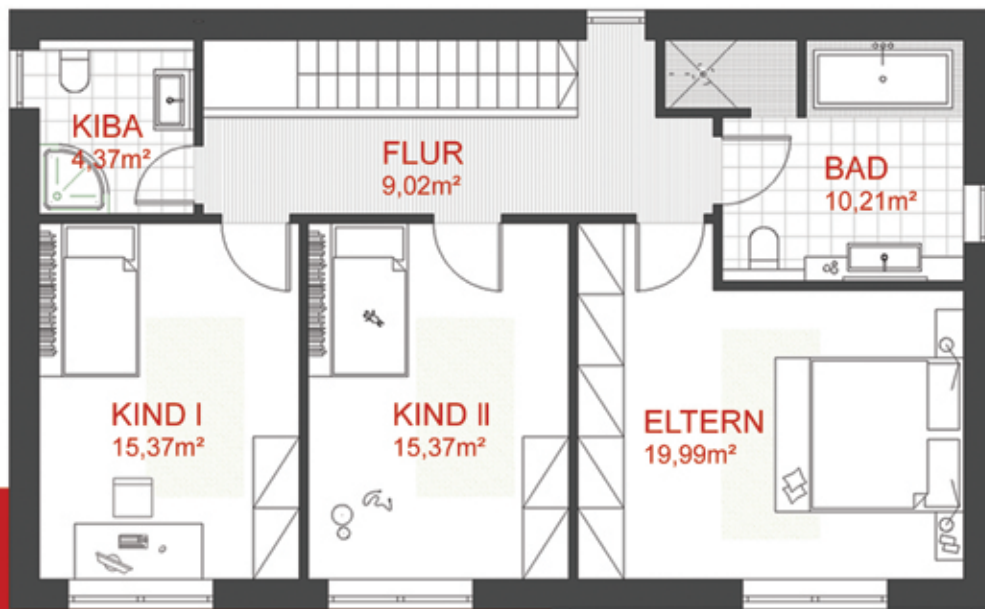

## EG

Großzügiges Wohnhaus im Bauhaus-Stil.

Wohnfläche EG  
82,05 m<sup>2</sup>

individuelle LEBENS-art.

## Haus NELA

- Großzügiger, heller Wohnbereich
- Gäste-WC im Eingangsbereich
- Koch-/Essbereich mit angrenzender Speis
- Zusätzliches Kinderbad im OG
- gemütlicher "Relax"-Balkon im OG optional möglich

**OG**

Wohnfläche OG  
74,33 m<sup>2</sup>

Nutzfläche OG  
74,33 m<sup>2</sup>

Gesamtwohnfläche  
156,38 m<sup>2</sup>

Gesamtnutzfläche  
156,38 m<sup>2</sup>

[www.probau-massivhaus.de](http://www.probau-massivhaus.de)